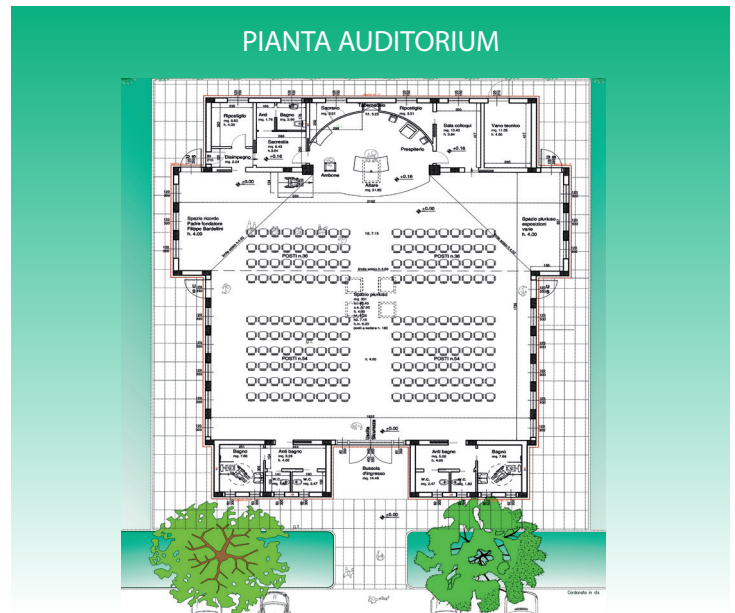

L'Istituto "Poverette della Casa di Nazareth"  
realizzerà una struttura multiuso,  
finalizzata a soddisfare  
diverse opportunità:  
incontri di spiritualità e culturali,  
corsi di formazione,  
celebrazioni eucaristiche.